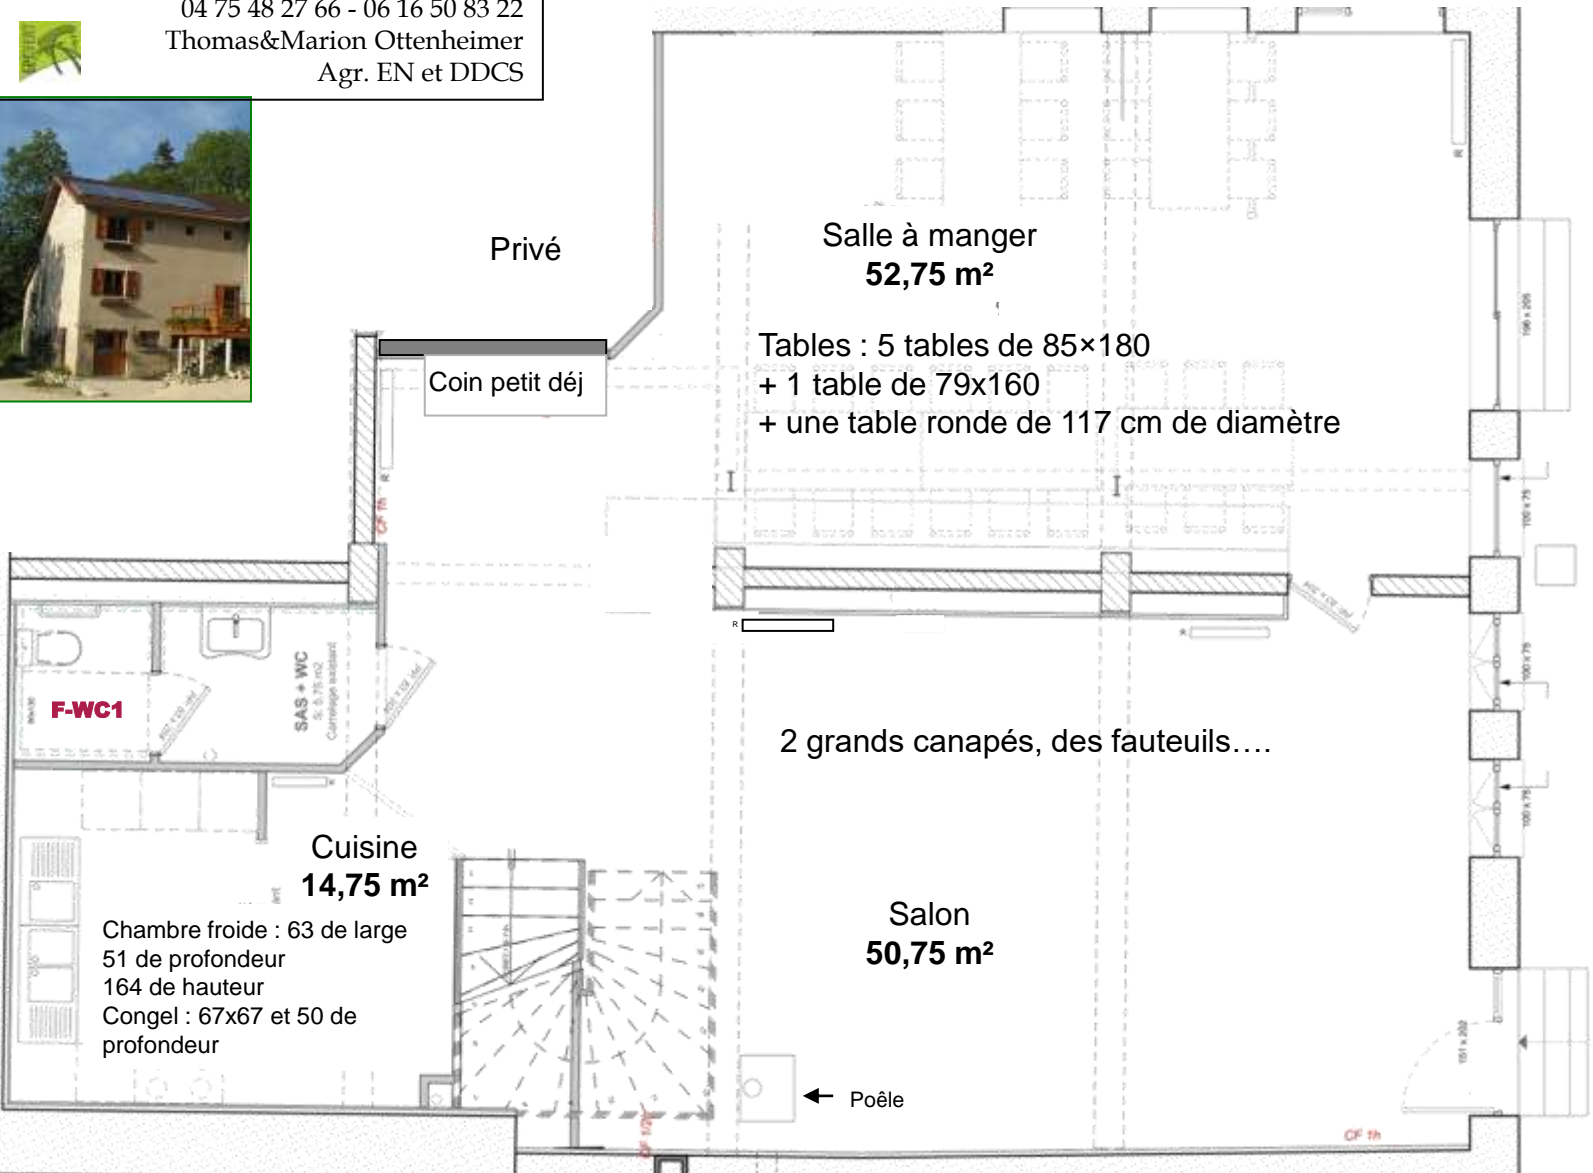

Vue sur la forêt

Plans de la Ferme
30 personnes
Rez-de-Chaussée

EN TOUT
30 lits simples.
18 lits bas.
12 lits hauts.
6 lits non superposés.

Vue sur Vassieux

Table de pique-nique

Tables extérieures :
96x450 avec bancs intégrés
+ 90x200

Vue sur le jardin et les roches

EN TOUT
30 lits simples.
18 lits bas.
12 lits hauts.
6 lits non superposés.

Vue sur Vassieux

Cette chambre est 100% aux normes pour recevoir les personnes handicapées. Prévoir l'accès par l'extérieur ou aide pour monter les escaliers.

F1 : nom de la chambre
(G pour Gîte, F pour Ferme)
90x200 : taille du lit
taupe : couleur des draps

Vassieux en Vercors
www.ferme-du-pre.com
 et sur
 04 75 48 27 66 - 06 16 50 83 22
 Thomas&Marion Ottenheimer
 Agr. EN et DDCS

Vue sur le jardin et les roches

Vue sur Vas sieux

F1 : nom de la chambre
(G pour Gîte, F pour Ferme)
90x200 : taille du lit
taupe : couleur des draps

Plans de la Ferme
30 personnes
2ème Etage

Vassieux en Vercors
www.ferme-du-pre.com
 et sur
 04 75 48 27 66 - 06 16 50 83 22
 Thomas&Marion Ottenheimer
 Agr. EN et DDCS