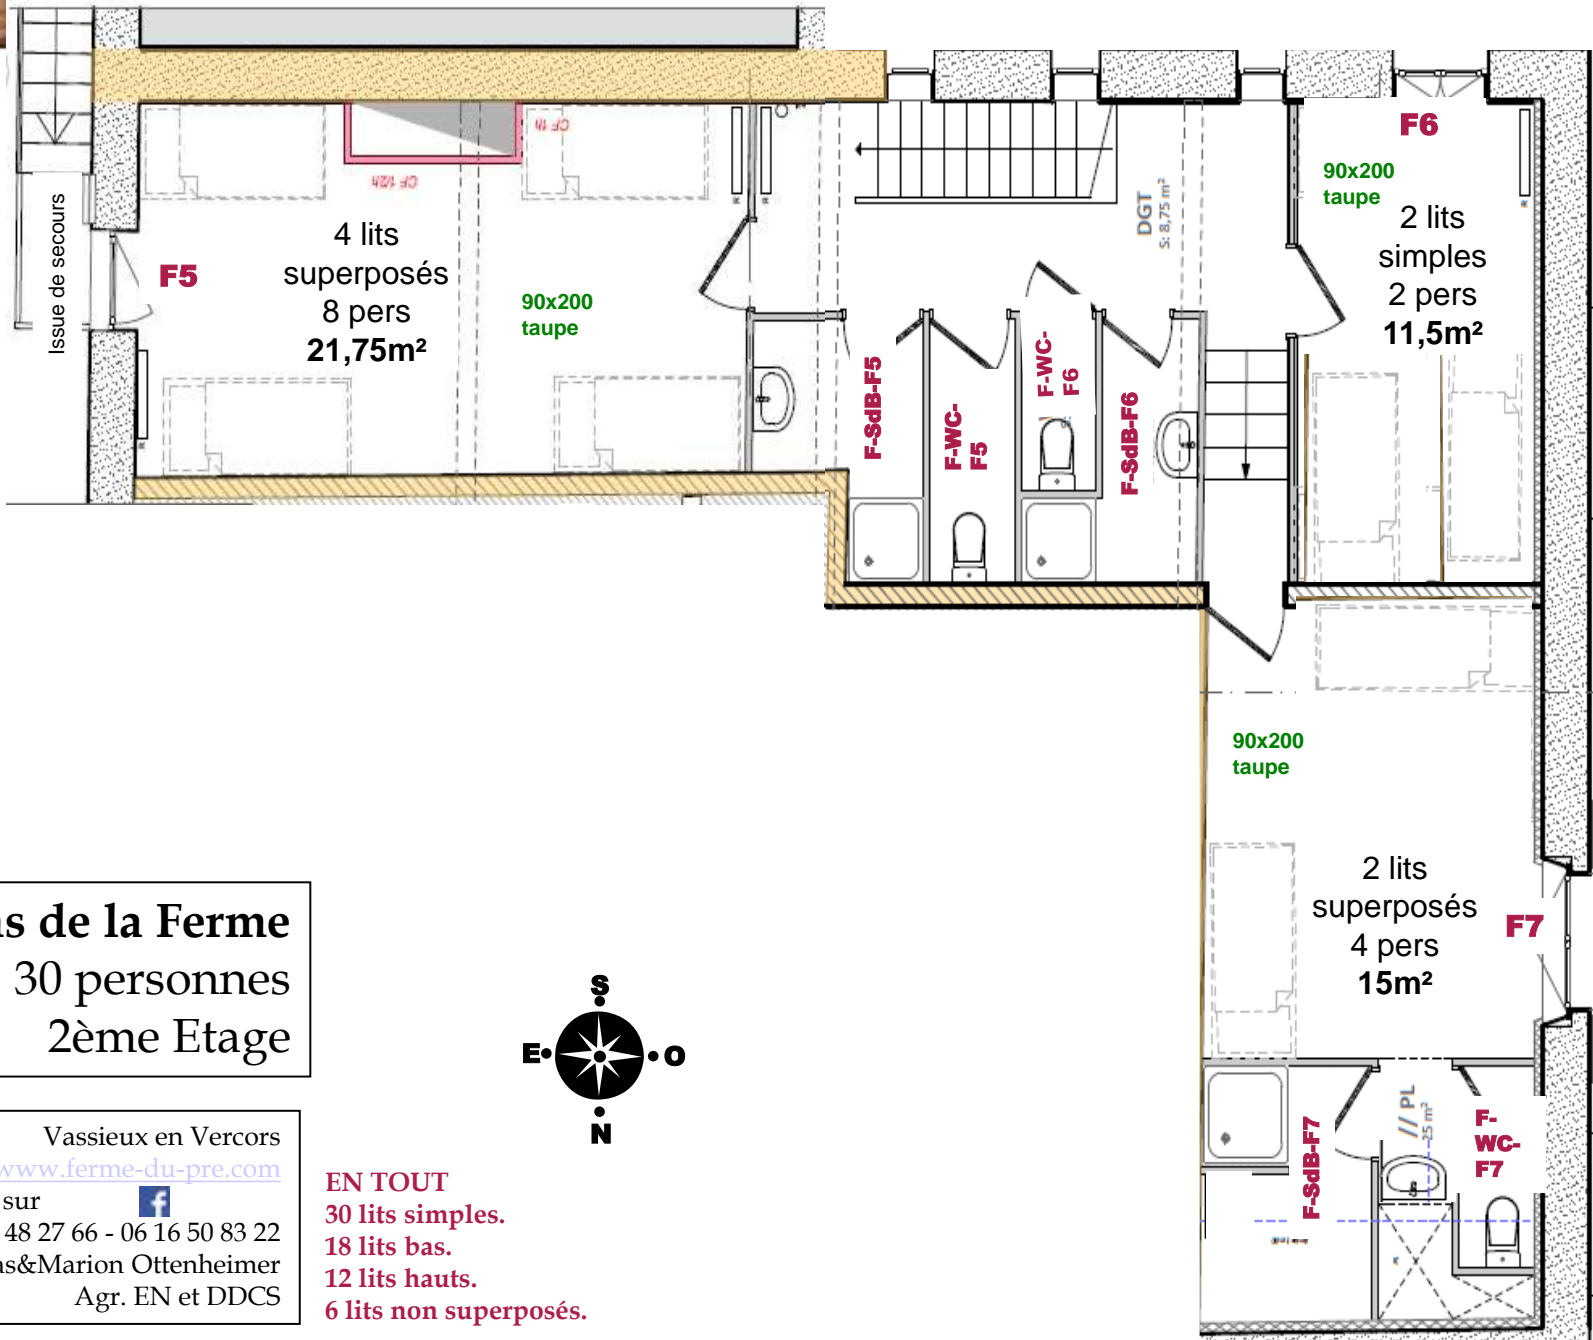

Vue sur la forêt

Plans de la Ferme
30 personnes
Rez-de-Chaussée

EN TOUT
30 lits simples.
18 lits bas.
12 lits hauts.
6 lits non superposés.

Vue sur Vassieux

Table de pique-nique

Tables extérieures :
96x450 avec bancs intégrés
+ 90x200

Vue sur le jardin et les roches

EN TOUT
30 lits simples.
18 lits bas.
12 lits hauts.
6 lits non superposés.

Vue sur Vassieux

Cette chambre est 100% aux normes pour recevoir les personnes handicapées. Prévoir l'accès par l'extérieur ou aide pour monter les escaliers.

F1 : nom de la chambre
(G pour Gîte, F pour Ferme)
90x200 : taille du lit
taupe : couleur des draps

Vassieux en Vercors
www.ferme-du-pre.com
 et sur
 04 75 48 27 66 - 06 16 50 83 22
 Thomas&Marion Ottenheimer
 Agr. EN et DDCS

Vue sur le jardin et les roches

Vue sur Vas sieux

F1 : nom de la chambre
(G pour Gîte, F pour Ferme)
90x200 : taille du lit
taupe : couleur des draps

Plans de la Ferme
30 personnes
2ème Etage

Vassieux en Vercors
www.ferme-du-pre.com
 et sur
 04 75 48 27 66 - 06 16 50 83 22
 Thomas&Marion Ottenheimer
 Agr. EN et DDCS