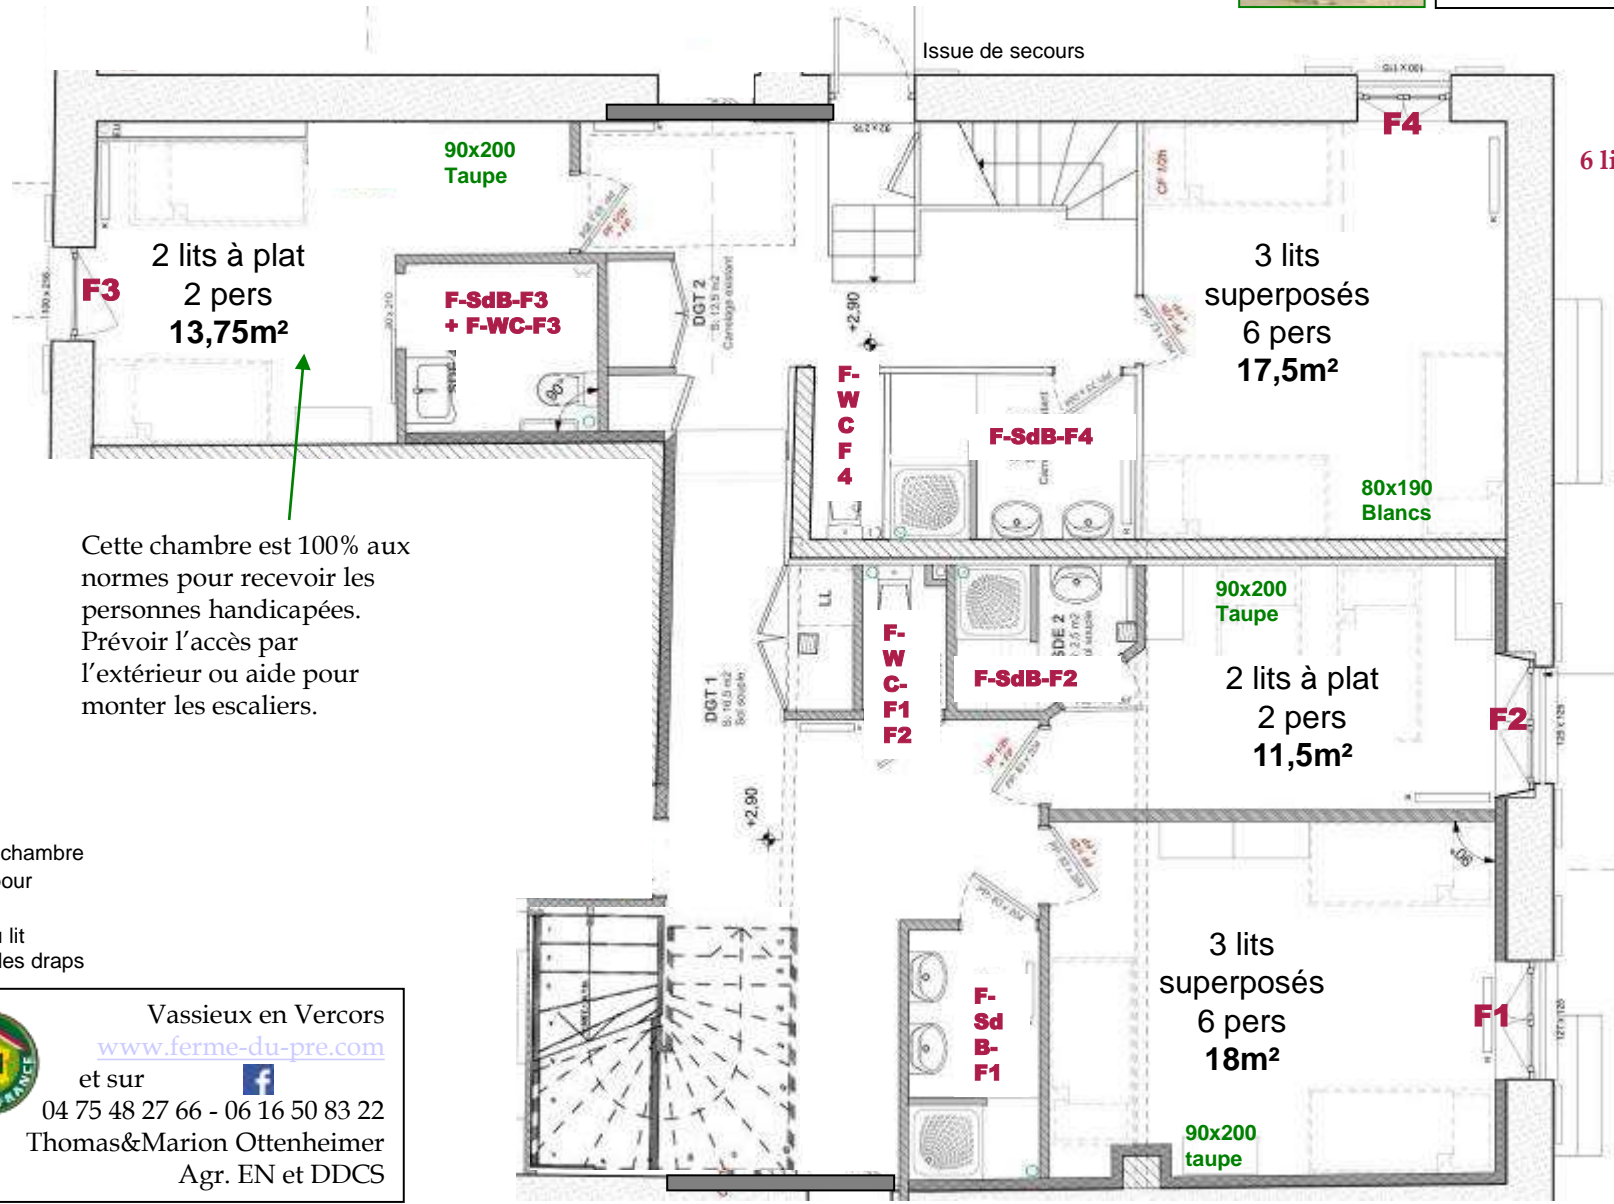

Vue sur la forêt

Plans de la Ferme
30 personnes
Rez-de-Chaussée

EN TOUT
30 lits simples.
18 lits bas.
12 lits hauts.
6 lits non superposés.

Vue sur Vassieux

Table de pique-nique

Tables extérieures :
96x450 avec bancs intégrés
+ 90x200

Vue sur le jardin et les roches

EN TOUT
30 lits simples.
18 lits bas.
12 lits hauts.
6 lits non superposés.

Vue sur Vassieux

Cette chambre est 100% aux normes pour recevoir les personnes handicapées. Prévoir l'accès par l'extérieur ou aide pour monter les escaliers.

F1 : nom de la chambre
(G pour Gîte, F pour Ferme)
90x200 : taille du lit
taupe : couleur des draps

Vassieux en Vercors
www.ferme-du-pre.com
 et sur
 04 75 48 27 66 - 06 16 50 83 22
 Thomas&Marion Ottenheimer
 Agr. EN et DDCS

Vue sur le jardin et les roches

Vue sur Vas sieux

F1 : nom de la chambre
(G pour Gîte, F pour Ferme)
90x200 : taille du lit
taupe : couleur des draps

Plans de la Ferme
30 personnes
2ème Etage

Vassieux en Vercors
www.ferme-du-pre.com
 et sur
 04 75 48 27 66 - 06 16 50 83 22
 Thomas&Marion Ottenheimer
 Agr. EN et DDCS