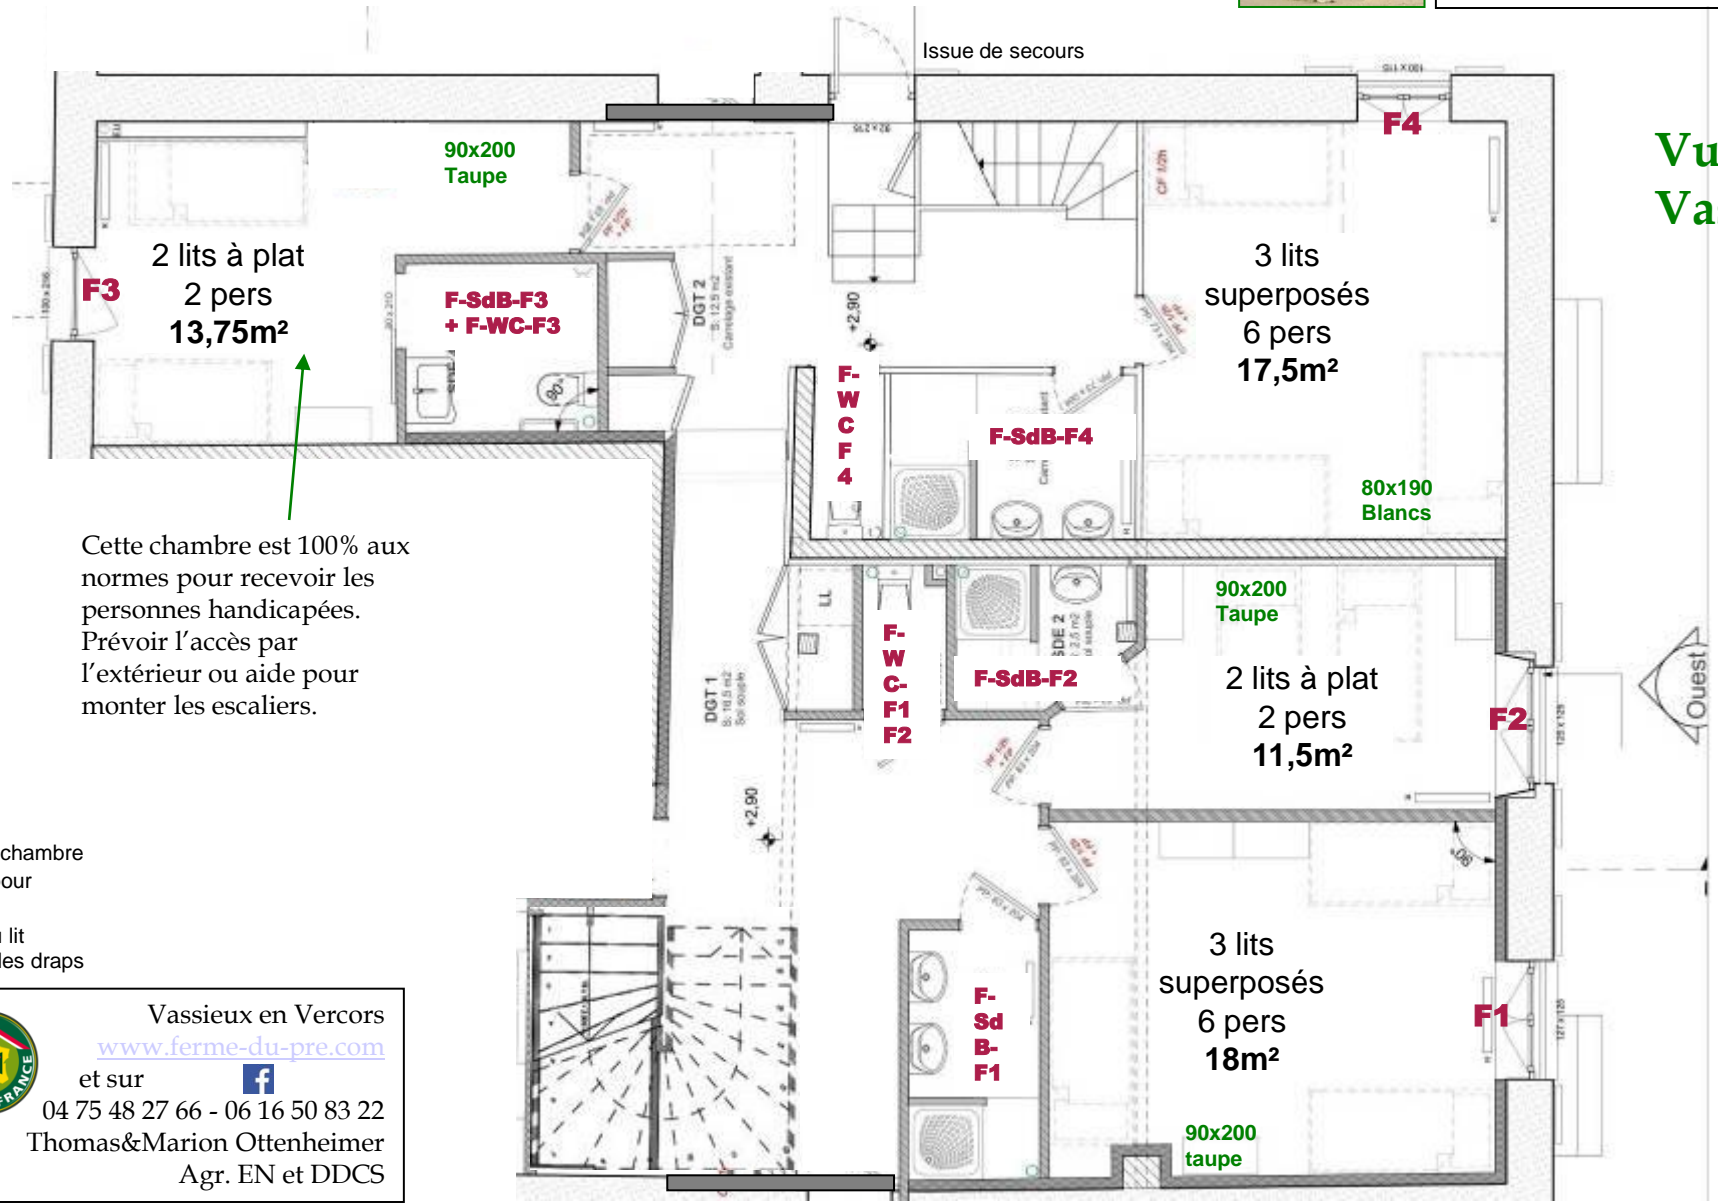

Vue sur le jardin et les roches

Vue sur Vassieux

Cette chambre est 100% aux normes pour recevoir les personnes handicapées. Prévoir l'accès par l'extérieur ou aide pour monter les escaliers.

F1 : nom de la chambre
(G pour Gîte, F pour Ferme)
90x200 : taille du lit
taupe : couleur des draps

Vue sur le jardin et les roches

Vue sur Vas sieux

A partir du 6 Décembre 2019

F1 : nom de la chambre
 (G pour Gîte, F pour Ferme)
90x200 : taille du lit
taupe : couleur des draps

Plans de la Ferme
 30 personnes
 2ème Etage