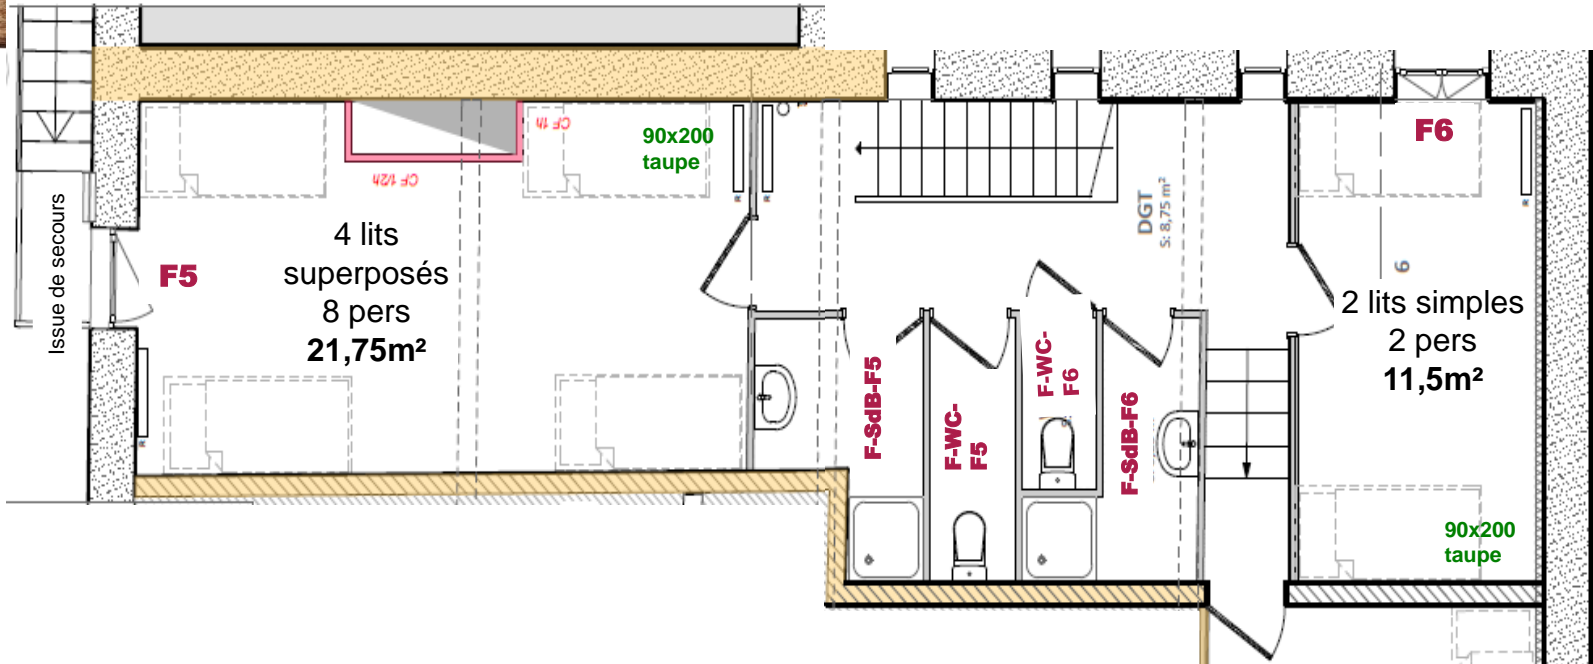

Vue sur le jardin et les roches

Vue sur Vassieux

Cette chambre est 100% aux normes pour recevoir les personnes handicapées. Prévoir l'accès par l'extérieur ou aide pour monter les escaliers.

F1 : nom de la chambre
(G pour Gîte, F pour Ferme)
90x200 : taille du lit
taupe : couleur des draps

Vue sur le jardin et les roches

Vue sur Vas sieux

A partir du 6 Décembre 2019

F1 : nom de la chambre
 (G pour Gîte, F pour Ferme)
90x200 : taille du lit
taupe : couleur des draps

Plans de la Ferme
 30 personnes
 2ème Etage