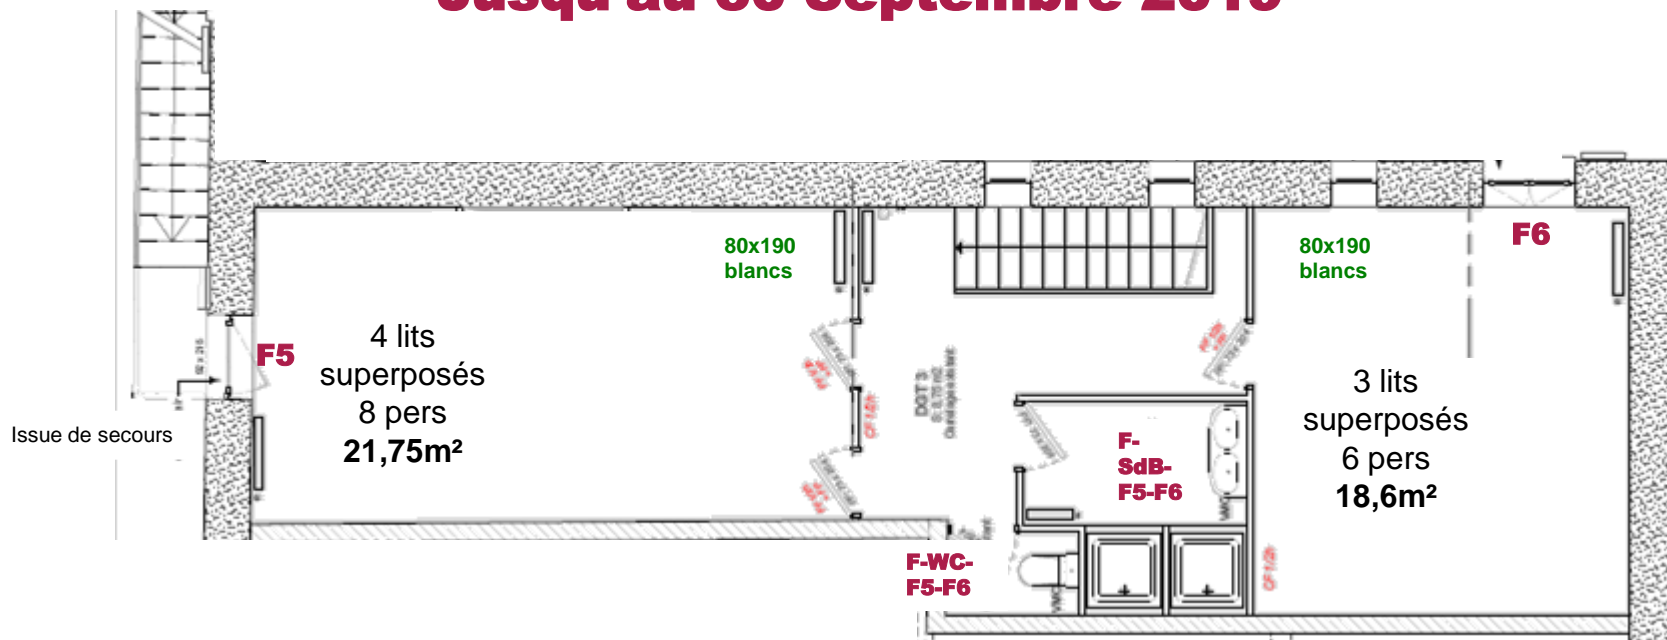

Vue sur la forêt

Jusqu'au 30 Septembre 2019

Vue
sur le
jardin
et les
roches

F1 : nom de la chambre
(G pour Gîte, F pour
Ferme)

90x200 : taille du lit

taupe : couleur des draps

Vassieux en Vercors

www.ferme-du-pre.com

et sur

04 75 48 27 66 - 06 16 50 83 22

Thomas&Marion Ottenheimer

Agr. EN et DDCS