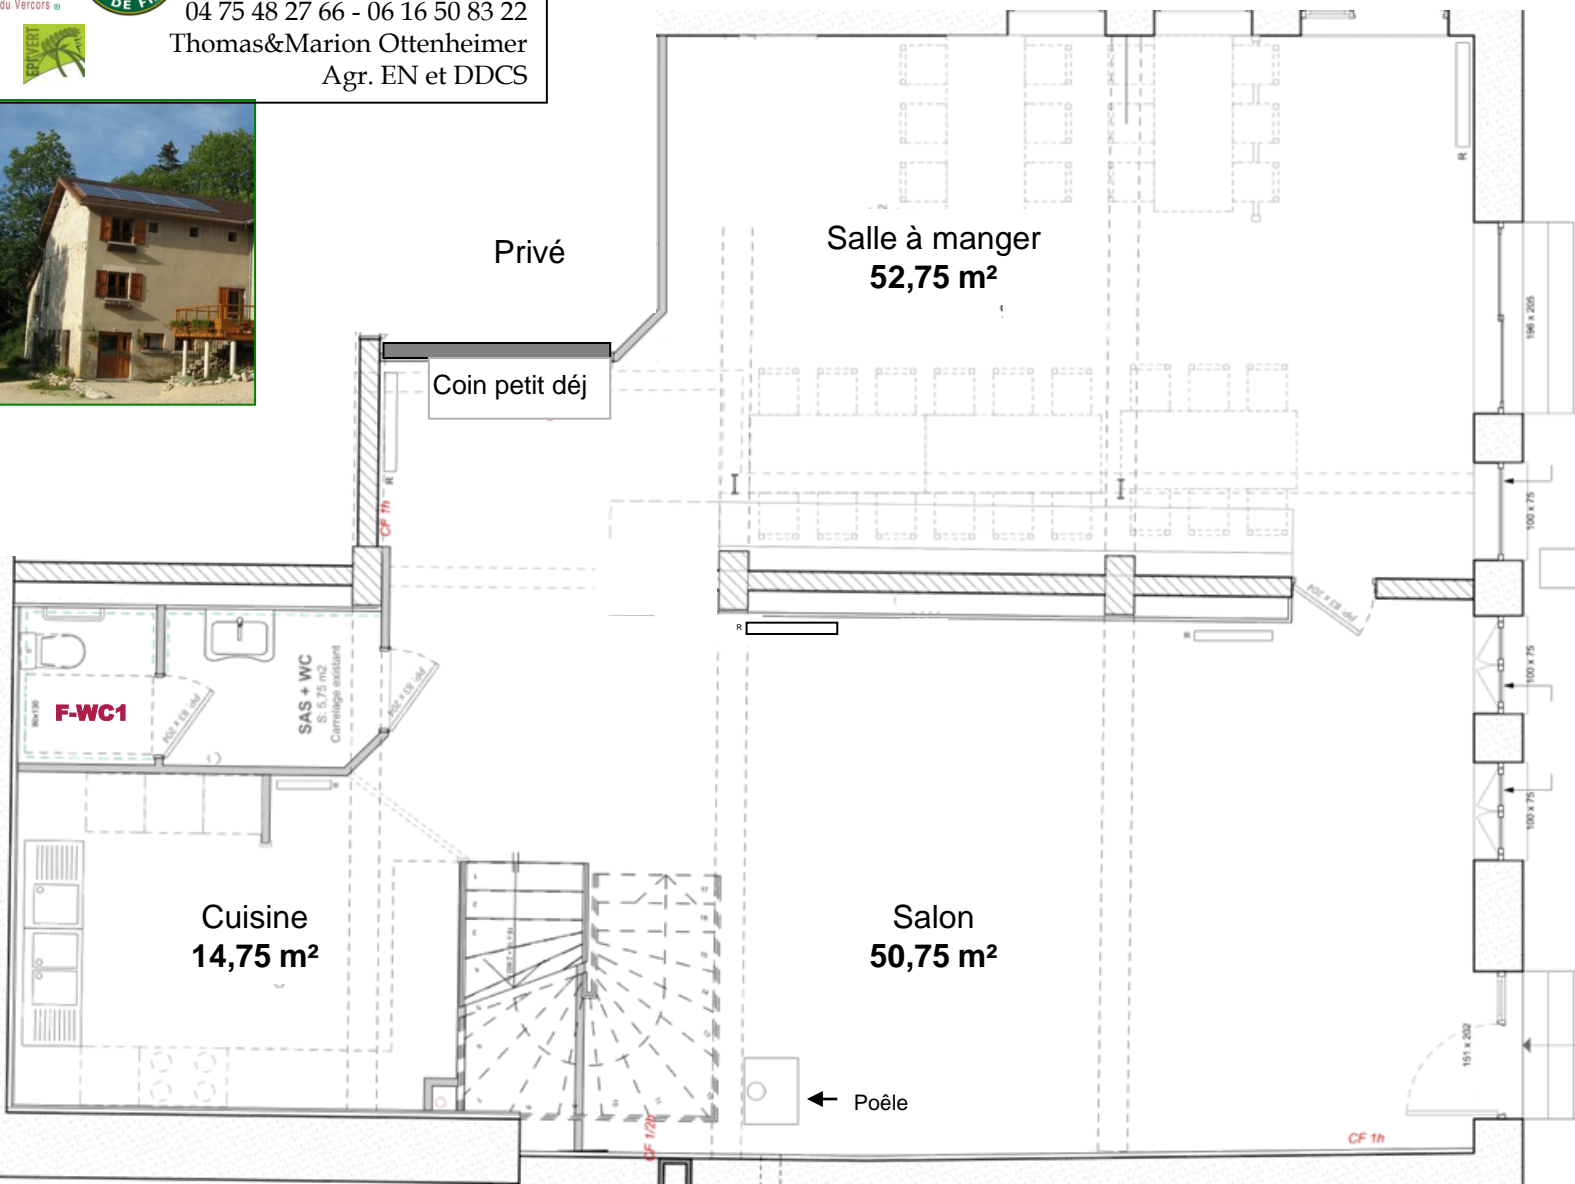

Vue sur Vassieux