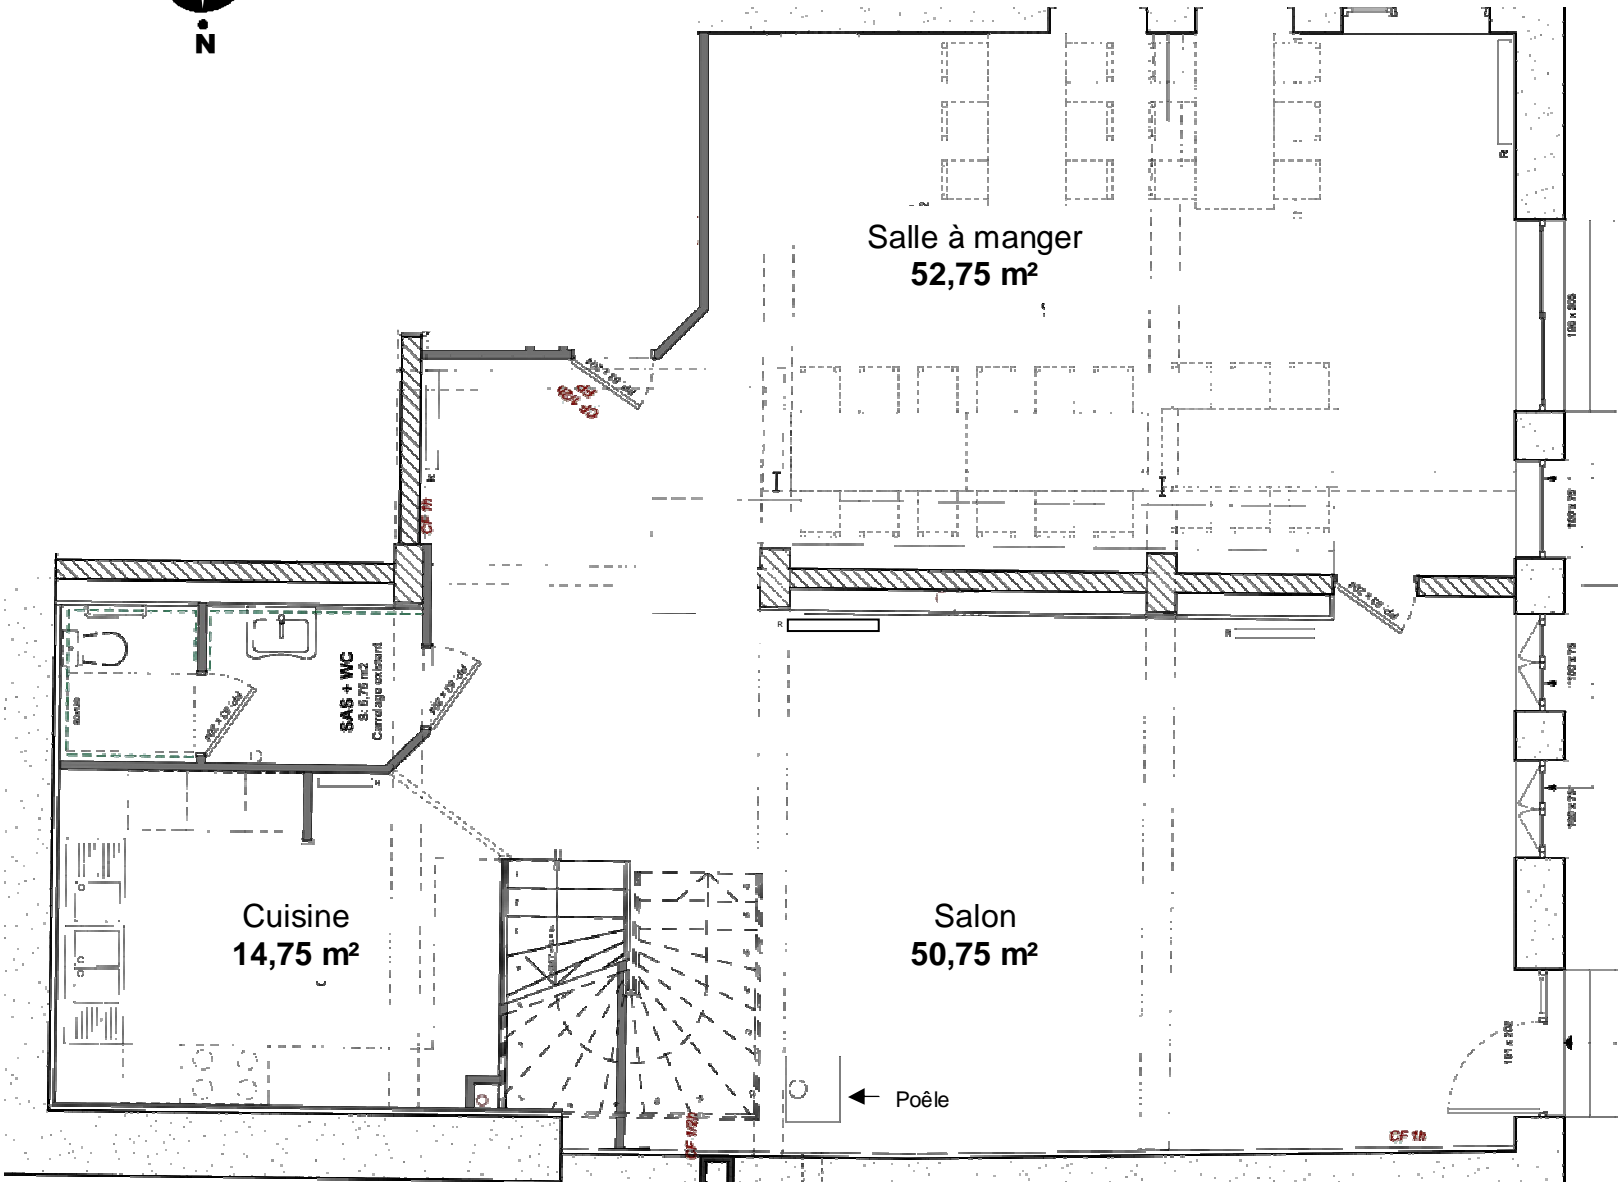

Vue sur la forêt

Plans de la Ferme
30 personnes
Rez-de-Chaussée

*Vue sur
Vassieux*

Table de pique-nique

Vassieux en Vercors
www.ferme-du-pre.com
et sur
04 75 48 27 66
06 16 50 83 22
Thomas & Marion Ottenheimer

Vue sur
le
jardin
et les
roches

Cette chambre est 100% aux normes pour recevoir les personnes handicapées. Prévoir l'accès par l'extérieur ou aide pour monter les escaliers.

Vue sur
Vassieux

Vassieux en Vercors
www.ferme-du-pre.com

et sur 

04 75 48 27 66

06 16 50 83 22

Thomas&Marion Ottenheimer

Plans de la Ferme
30 personnes
2ème Etage

Vue sur la forêt

*Vue sur
le
jardin
et les
roches*

Vassieux en Vercors
www.ferme-du-pre.com