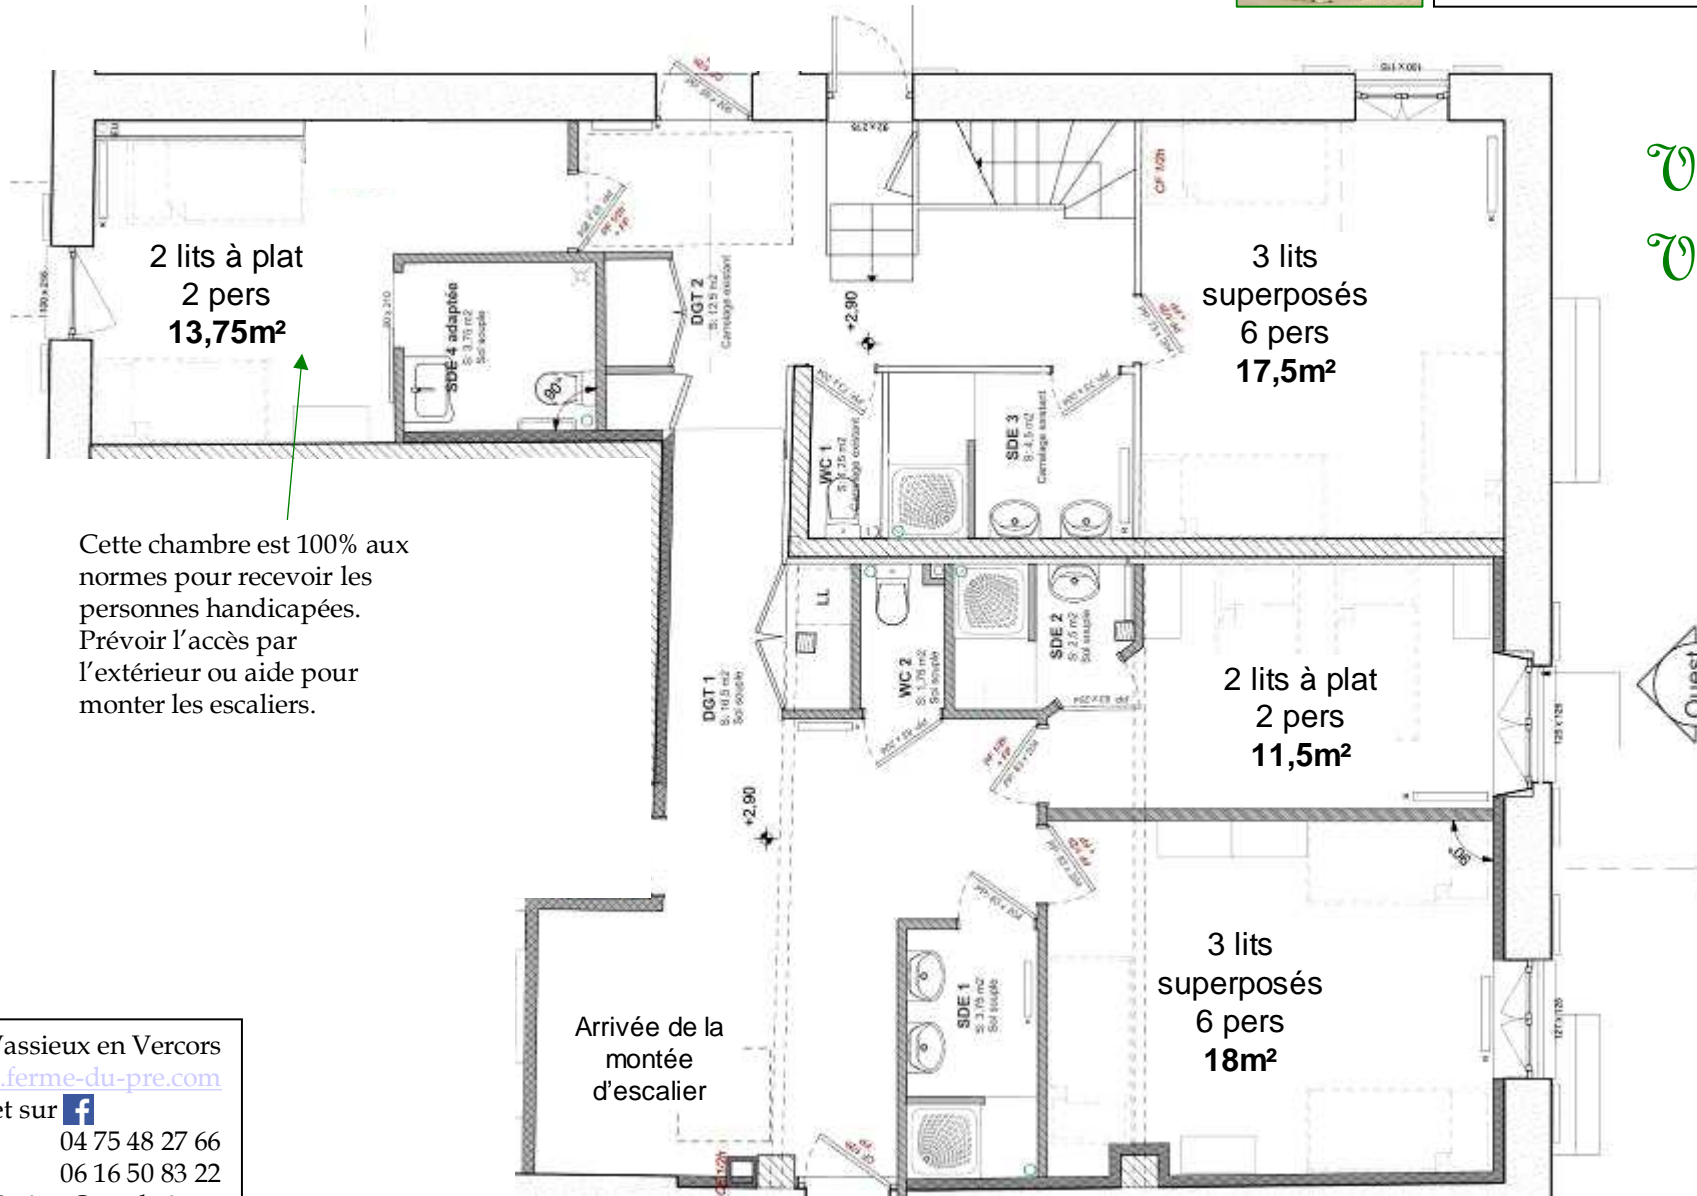

Vue sur la forêt

Plans de la Ferme
30 personnes
Rez-de-Chaussée

*Vue sur
Vassieux*

Table de pique-nique

Vassieux en Vercors
www.ferme-du-pre.com
et sur
04 75 48 27 66
06 16 50 83 22
Thomas & Marion Ottenheimer

Vue sur
le
jardin
et les
roches

Cette chambre est 100% aux normes pour recevoir les personnes handicapées. Prévoir l'accès par l'extérieur ou aide pour monter les escaliers.

Vue sur
Vassieux

Vassieux en Vercors
www.ferme-du-pre.com

et sur 

04 75 48 27 66

06 16 50 83 22

Thomas&Marion Ottenheimer

Plans de la Ferme
30 personnes
2ème Etage

Vue sur la forêt

*Vue sur
le
jardin
et les
roches*

Vassieux en Vercors
www.ferme-du-pre.com