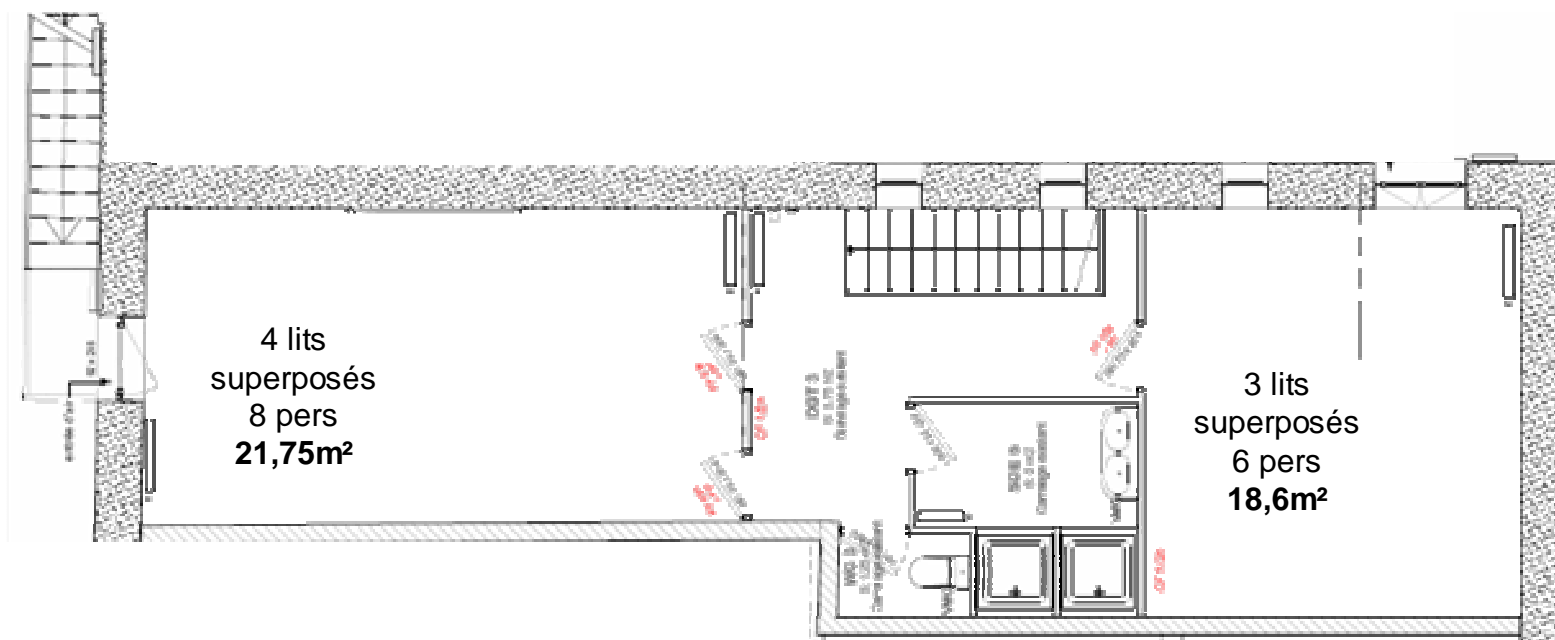

Vue sur
le
jardin
et les
roches

Cette chambre est 100% aux normes pour recevoir les personnes handicapées. Prévoir l'accès par l'extérieur ou aide pour monter les escaliers.

Vue sur
Vassieux

Vassieux en Vercors
www.ferme-du-pre.com

et sur 

04 75 48 27 66

06 16 50 83 22

Thomas&Marion Ottenheimer

Plans de la Ferme
30 personnes
2ème Etage

Vue sur la forêt

*Vue sur
le
jardin
et les
roches*

Vassieux en Vercors
www.ferme-du-pre.com