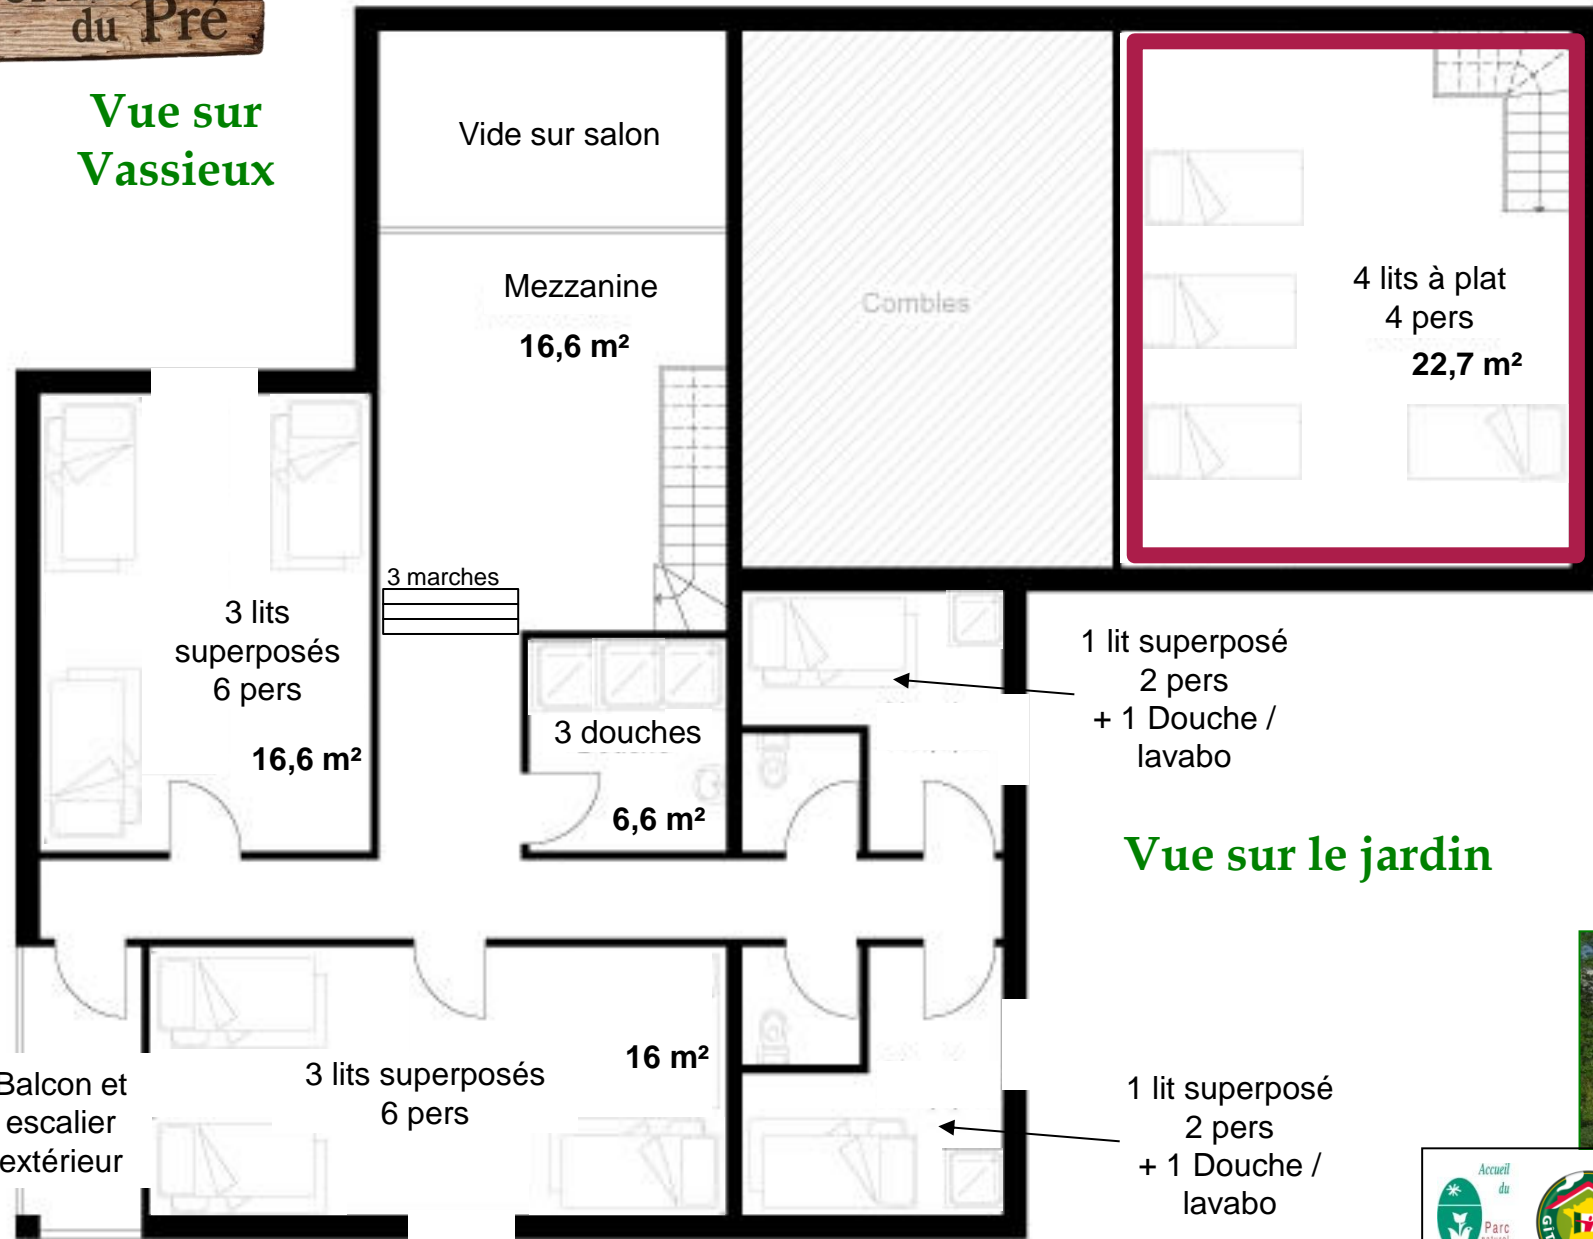

Vue sur le Pré

Terrasse
avec grand
store

Cette chambre peut convenir à une personne en situation de handicap moteur. Elle n'est cependant pas aux normes Handicap. Nous tenons des photos à disposition

Vue sur le jardin

Vue sur le verger et les roches

Grande
réserve
(vue partielle)

Vue sur Vassieux

Plans du Gîte
30 personnes
Etage

Cette chambre n'est accessible que par la chambre située juste en dessous.
Pas de communication avec le reste de l'étage.
Pour enfants sages et du même sexe.